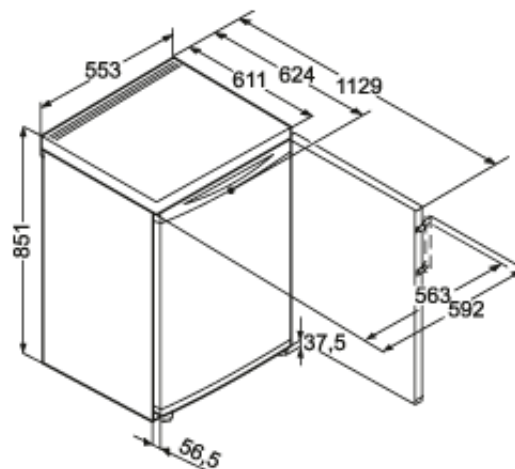

Smart
FrostFrost
Protect

Général	
Finition	Comfort
Prix	€ 419,00
Carrosserie	Silver
Couleur porte	Silver
Matériau de la porte/ du couvercle	Acier
Volume brut total	101 l
Volume utile total	98 l
Volume brut congélateur	101 l
Volume utile congélateur	98 l
Classe énergétique	A+
Consommation électrique par an	190 kWh
Consommation électrique en 24 h	0,518 kWh
Frais d'énergie par an	€ 44,-
Niveau sonore	40 dB(A)
Classe climatique	SN-T
Convient pour un espace non chauffé	> -15°C
Réfrigérant	R600a
Tension	220-240 V ~
Fréquence	50 Hz

Dimensions	
Hauteur	851 mm
Largeur	553 mm
Profondeur	624 mm
Profondeur porte ouverte à 90°	1129 mm
Largeur porte ouverte à 90°	592 mm
Enchâssable	Oui
Adossable au mur	Oui
Poids net	36,4 kg
Poids brut	39 kg
Hauteur emballage	911 mm
Largeur emballage	567 mm
Profondeur emballage	711 mm
Autre	
Type Design	SwingDesign
Charnières de porte	Droite, réversible
Poignée	Poignée barre en acier inox
Longueur du câble de raccordement	160 cm
Matériau plateau compartiment congélation	Verre
Affichage de la température	LCD avec affichage digital de la température
Type de bandeau de commande	Touche
Position panneau de commande	A l'extérieur
Alarme d'élévation de la température	Alarme de température optique
Sécurité enfants	Oui
Matériau de la cuve intérieure	Plastique blanc
Pieds réglables en hauteur	2