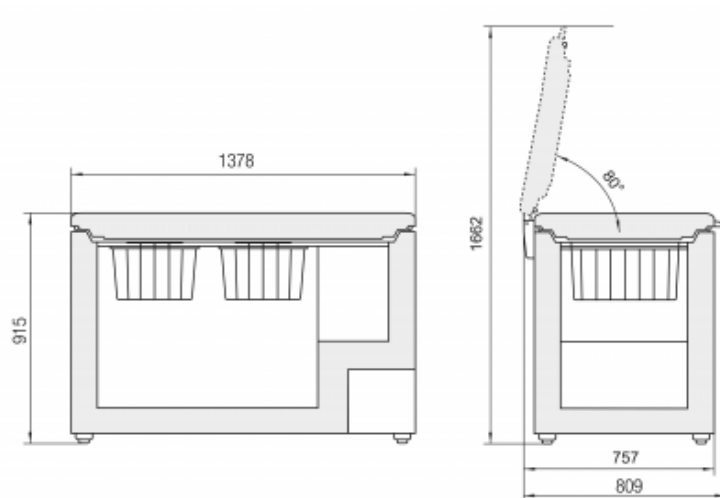

Stop
FrostFrost
Protect**Standaardinformatie**

Artikelnummer	GT 4932-21
EAN nummer	9005382200858
Uitvoering	Comfort
Prijs	€ 899,00
Behuizing	Wit
Kleur deur	Wit
Materiaal deur/deksel	Staal
Netto inhoud totaal	445 l
Bruto inhoud vriesdeel	467 l
Netto inhoud vriesdeel	445 l
Energieklasse	A++
Energieverbruik per jaar	273 kWh
Energieverbruik per dag	0,747 kWh
Energiekosten per jaar	€ 57,-
Klimaatklasse	SN-T
Koelmiddel	R600a
Lengte aansluitsnoer	240 cm
Spanning	220-240 V ~
Aansluitwaarde	0,5 A

Afmetingen

Hoogte	915 mm
Breedte	1378 mm
Diepte (incl. wandafstand)	809 mm
Interieurhoogte vriesdeel in mm	700 mm
Interieurbreedte vriesdeel in mm	1240 (-270x270 compressor) mm
Interieurdiepte vriesdeel	570 mm
Netto gewicht	61 kg
Bruto gewicht	73 kg
Hoogte verpakking	1025 mm
Breedte verpakking	1452 mm
Diepte verpakking	851 mm