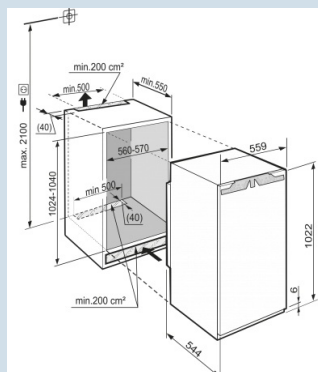

La porte se ferme à partir de 30°.
Montage porte sur porte

Hauteur de niche	102 cm
Montage de la porte	porte sur porte
Volume brut total	192 l
Volume utile total	181 l
Volume utile réfrigérateur	181 l
Classe énergétique	A+++
Consommation électrique par an	67 kWh
Frais d'énergie par an	€ 15,-
Niveau sonore	33 dB(A)
Classe climatique	SN-T
Réfrigérant	R600a
Puissance	1,2 A

IKP 1960
Premium
Bio
CoolSoft
SystemSuper
Cool

Prix de vente conseillé € 1049

Dimensions

Hauteur	1022 mm
Largeur	559 mm
Hauteur d'encastrement en mm	1024-1040 mm
Largeur d'encastrement en mm	560-570 mm
Profondeur d'encastrement min. en mm	550 mm
Poids max. de la porte du placard réfrigérateur	13 kg
Poids net / Poids brut	41,2 kg / 43,7 kg
Hauteur emballage	1081 mm
Largeur emballage	572 mm
Profondeur emballage	622 mm