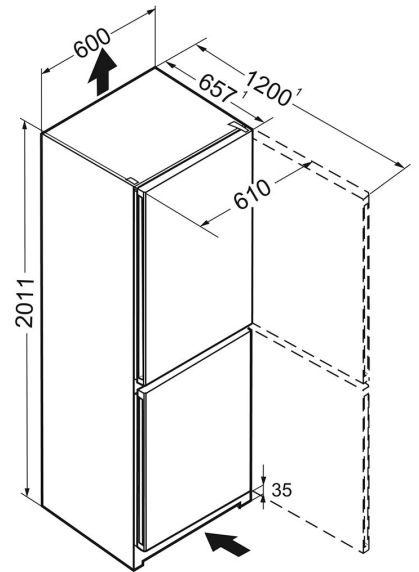

CNPel 4813

No
Frost

Duo
Cooling

Standaardinformatie

| | |
|--------------------------|----------------|
| Artikelnummer | CNPel 4813-21 |
| EAN nummer | 4016803039587 |
| Prijs | € 899,00 |
| Behuizing | Staalgrijs |
| Kleur deur | Edelstaal-look |
| Materiaal deur/deksel | Staal |
| Netto inhoud totaal | 338 l |
| Bruto inhoud koeldeel | 252 l |
| Netto inhoud koeldeel | 243 l |
| Bruto inhoud vriesdeel | 116 l |
| Netto inhoud vriesdeel | 95 l |
| Energieklasse | A+++ |
| Energieverbruik per jaar | 167 kWh |
| Energieverbruik per dag | 0,456 kWh |
| Energiekosten per jaar | € 35,- |
| Klimaatklasse | SN-T |
| Koelmiddel | R600a |
| Lengte aansluitsnoer | 200 cm |
| Spanning | 220-240 V ~ |

Afmetingen

| | |
|-------------------------------|---------|
| Hoogte | 2011 mm |
| Breedte | 600 mm |
| Diepte (incl. wandafstand) | 655 mm |
| Diepte bij 90° geopende deur | 1198 mm |
| Breedte bij 90° geopende deur | 610 mm |
| Tussenbouwbaar | Ja |
| Plaatsbaar tegen muur | Ja |
| Netto gewicht | 72,6 kg |
| Bruto gewicht | 78,2 kg |
| Hoogte verpakking | 2057 mm |
| Breedte verpakking | 617 mm |
| Diepte verpakking | 711 mm |

Overige kenmerken

| | |
|---|--|
| Greep | Verzonken greep |
| Materiaal interieur | Kunststof wit |
| Stelpoten in hoogte verstelbaar | 2 |
| Transportgrepen achter | Ja |
| Aantal draagplateaus | 4 |
| Materiaal draagplateau | Glas |
| Afwerking draagplateau | Edelstaal-look |
| Display | LC digitaal temperatuurodisplay |
| Soort bedieningspaneel | Druktoets |
| Deuralarm koeldeel | Akoestisch deuralarm |
| Temperatuuralarm | Optisch en akoestisch temperatuuralarm |
| Kinderbeveiliging | Ja |
| Verwisselbaar deurrubber | Ja |
| Deurscharniering | Rechts, wisselbaar |
| Soort Design | HardLine |
| Onderdelen interieur geschikt voor vaatwasmachine | Ja |
| Glasplateaus en laden | Ja |