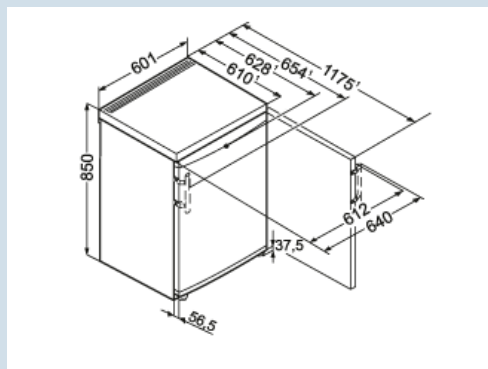

Eclairage LED

Carrosserie / Couleur porte	Blanc / Blanc
Matériau de la porte/ du couvercle	Acier
Volume brut total	143 l
Volume utile total	136 l
Volume utile réfrigérateur	118 l
Volume utile congélateur	18 l
Classe énergétique	A+++
Consommation électrique par an	99 kWh
Frais d'énergie par an	€ 23,-
Niveau sonore	37 dB(A)
Classe climatique	SN-T
Réfrigérant	R600a
Puissance	0,8 A

TP 1764
Premium

Super
Frost

Prix de vente conseillé € 549

Dimensions

Hauteur	850 mm
Largeur	601 mm
Profondeur	628 mm
Profondeur porte ouverte à 90°	1213 mm
Largeur porte ouverte à 90°	640 mm
Enchâssable	Oui
Adossable au mur	Oui
Poids net / Poids brut	44 kg / 46,7 kg
Hauteur emballage	911 mm
Largeur emballage	617 mm
Profondeur emballage	711 mm