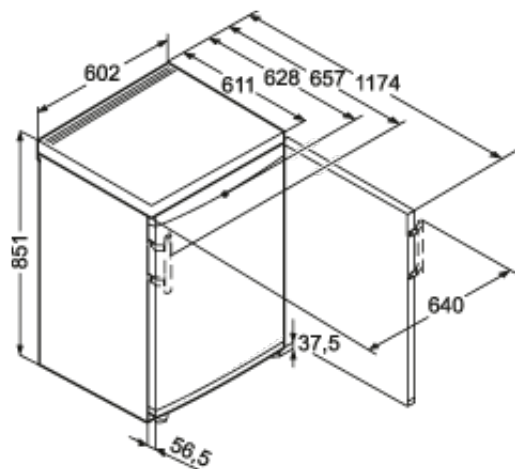

No
Frost

Informations standard

Numéro d'article	GNP 1066-20
Numéro EAN	4016803030973
Finition	Premium
Prix	€ 599,00
Carrosserie	Blanc
Couleur porte	Blanc
Matériau de la porte/ du couvercle	Acier
Volume utile total	91 l
Volume brut congélateur	102 l
Volume utile congélateur	91 l
Classe énergétique	A++
Consommation électrique par an	150 kWh
Consommation électrique en 24 h	0,409 kWh
Frais d'énergie par an	€ 32,-
Classe climatique	SN-ST
Réfrigérant	R600a
Longueur du câble de raccordement	160 cm
Tension	220-240 V ~
Puissance	1,3 A

Dimensions

Hauteur	851 mm
Largeur	602 mm
Profondeur	628 mm
Profondeur porte ouverte à 90°	1174 mm
Largeur porte ouverte à 90°	640 mm
Enchâssable	Oui
Adossable au mur	Oui
Poids net	42,1 kg
Poids brut	44,8 kg
Hauteur emballage	911 mm
Largeur emballage	617 mm
Profondeur emballage	711 mm

Autres caractéristiques

Poignée	Poignée barre
Matériau de la cuve intérieure	Plastique blanc
Pieds réglables en hauteur	2
Affichage de la température	LCD avec affichage digital de la température
Type de bandeau de commande	Touche
Alarme d'élévation de la température	Alarme de température optique et sonore
Sécurité enfants	Oui
Charnières de porte	Droite, réversible
Type Design	SwingDesign
Position panneau de commande	A l'extérieur