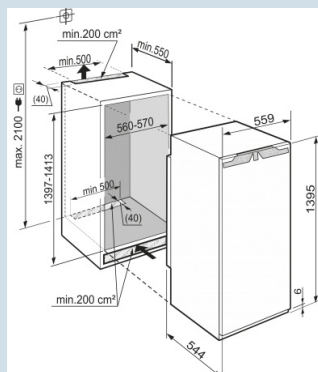

Tiroir BioFresh facile à ouvrir.
Tiroirs BioFresh (0°C) sur rails télescopiques

Répartition uniforme de la température.
PowerCooling

Hauteur de niche	140 cm
Montage de la porte	porte sur porte
Matériau de la porte/ du couvercle	Acier
Volume brut total	265 l
Volume utile total	230 l
Volume utile réfrigérateur	230 l
dont compartiment BioFresh	59 l
Classe énergétique	A+++
Consommation électrique par an	67 kWh
Frais d'énergie par an	€ 15,-
Niveau sonore	33 dB(A)

IKBP 2770
 Premium
Bio
FreshSoft
SystemSoft
TelescopicSuper
CoolPower
Cooling

Prix de vente conseillé € 1799

Dimensions

Hauteur	139,5 cm
Largeur	55,9 cm
Profondeur	54,4 cm
Hauteur d'encastrement	139,7-141,3 cm
Largeur d'encastrement	56-57 cm
Profondeur d'encastrement min.	55 cm
Poids max. de la porte du placard réfrigérateur	21 kg
Poids net / Poids brut	59,5 kg / 62,6 kg
Hauteur emballage	1454 mm
Largeur emballage	572 mm
Profondeur emballage	622 mm