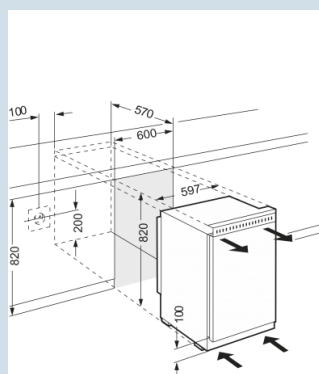

### Fait pour se loger sous l'évier

Le réfrigérateur encastrable sous plan Liebherr UK 1524 avec compartiment congélation 4 étoiles est équipé d'un cadre d'habillage blanc qui reçoit un panneau décor, dont l'épaisseur ne dépasse pas 4 mm. L'aération de la plinthe et la grille de ventilation sur la partie supérieure permettent de placer le réfrigérateur sous n'importe quel plan de travail.

**De l'espace pour des récipients hauts .**  
Tablette GlassLine en deux parties et coulissante

Hauteur de niche	82 cm
Montage de la porte	Cadres décor
Volume brut total	141 l
Volume utile total	132 l
Volume utile réfrigérateur	116 l
Volume utile congélateur	16 l
Classe énergétique	<b>A</b>
Consommation électrique par an	176 kWh
Frais d'énergie par an	€ 40,-
Niveau sonore	38 dB(A)
Classe climatique	N
Réfrigérant	R600a
Puissance	1,2 A

**UK 1524**

Comfort

Prix de vente conseillé € 849

**Dimensions**

Hauteur	818 mm
Largeur	597 mm
Sous-encastrable	Oui
Hauteur d'encastrement en mm	820 mm
Largeur d'encastrement en mm	600 mm
Profondeur d'encastrement min. en mm	570 mm
Panneau décor hauteur en mm	678 mm
Panneau décor largeur en mm	585 mm
Panneau décor profondeur en mm	4 mm
Poids net / Poids brut	38,2 kg / 40,4 kg
Hauteur emballage	875 mm
Largeur emballage	615 mm
Profondeur emballage	623 mm