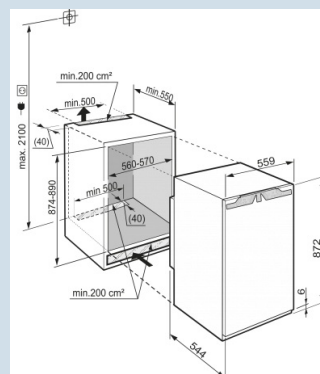

Tablette GlassLine en deux parties et coulissante

Aussi pour les emballages extra large de 2 litres.

Balconnets de contre-porte Comfort

Température facile à lire.

LCD avec affichage digital de la température

Refroidissement rapide des aliments.

Système automatique SuperCool

La porte se ferme à partir de 30°.

Montage porte sur porte

Hauteur de niche	88 cm
Montage de la porte	porte sur porte
Volume brut total	158 l
Volume utile total	151 l
Volume utile réfrigérateur	151 l
Classe énergétique	A++
Consommation électrique par an	98 kWh
Frais d'énergie par an	€ 23,-
Niveau sonore	33 dB(A)
Classe climatique	SN-T
Réfrigérant	R600a
Puissance	1,2 A

IK 1620

Comfort

Bio
CoolSuper
Cool

Prix de vente conseillé € 659

Dimensions

Hauteur	872 mm
Largeur	559 mm
Hauteur d'encastrement en mm	874-890 mm
Largeur d'encastrement en mm	560-570 mm
Profondeur d'encastrement min. en mm	550 mm
Poids max. de la porte du placard réfrigérateur	16 kg
Poids net / Poids brut	35,2 kg / 37,4 kg
Hauteur emballage	931 mm
Largeur emballage	572 mm
Profondeur emballage	622 mm