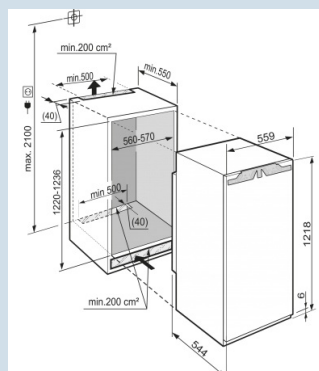

Une résistance jusqu'à 30 kg et un nettoyage aisé.

Tablettes GlassLine

La porte se ferme à partir de 30°.

Montage porte sur porte

Répartition uniforme de la température.

PowerCooling

| | |
|------------------------------------|-----------------|
| Hauteur de niche | 122 cm |
| Montage de la porte | porte sur porte |
| Matériau de la porte/ du couvercle | Acier |
| Volume utile total | 181 l |
| Volume utile réfrigérateur | 165 l |
| dont compartiment BioFresh | 59 l |
| Volume utile congélateur | 16 l |
| Classe énergétique | A+++ |
| Consommation électrique par an | 130 kWh |
| Frais d'énergie par an | € 30,- |
| Niveau sonore | 33 dB(A) |
| Classe climatique | SN-T |
| Réfrigérant | R600a |

IKBP 2324

Comfort

Bio
FreshSuper
CoolPower
Cooling

Prix de vente conseillé € 1149

Dimensions

| | |
|---|-------------------|
| Hauteur | 1218 mm |
| Largeur | 559 mm |
| Profondeur | 544 mm |
| Hauteur d'encastrement en mm | 1220-1236 mm |
| Largeur d'encastrement en mm | 560-570 mm |
| Profondeur d'encastrement min. en mm | 550 mm |
| Poids max. de la porte du placard réfrigérateur | 19 kg |
| Poids net / Poids brut | 48,9 kg / 52,4 kg |
| Hauteur emballage | 1277 mm |
| Largeur emballage | 572 mm |
| Profondeur emballage | 622 mm |