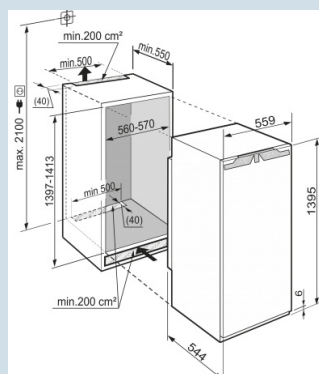

Hauteur de niche	140 cm
Montage de la porte	porte sur porte
Volume brut total	269 l
Volume utile total	251 l
Volume utile réfrigérateur	251 l
Classe énergétique	<b>A++</b>
Consommation électrique par an	109 kWh
Frais d'énergie par an	€ 25,-
Niveau sonore	36 dB(A)
Classe climatique	SN-T
Réfrigérant	R600a
Puissance	1,2 A

**IK 2760**  
 Premium

**Bio  
Cool**
**Soft  
System**
**Super  
Cool**
**Power  
Cooling**

Prix de vente conseillé € 1299

**Dimensions**

Hauteur	1395 mm
Largeur	559 mm
Hauteur d'encastrement en mm	1397-1413 mm
Largeur d'encastrement en mm	560-570 mm
Profondeur d'encastrement min. en mm	550 mm
Poids max. de la porte du placard réfrigérateur	21 kg
Poids net / Poids brut	55,3 kg / 58,5 kg
Hauteur emballage	1454 mm
Largeur emballage	572 mm
Profondeur emballage	622 mm