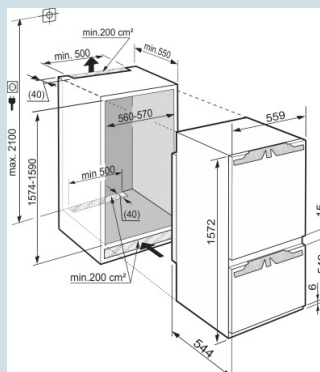

Tablette GlassLine en deux parties et coulissante

Convient pour la congélation et la conservation.

Compartiment congélation à 4 étoiles

Hauteur de niche	158 cm
Montage de la porte	porte sur porte
Volume brut total	249 l
Volume utile total	241 l
Volume utile réfrigérateur	184 l
Volume utile congélateur	57 l
Classe énergétique	A+++
Consommation électrique par an	142 kWh
Frais d'énergie par an	€ 33,-
Niveau sonore	33 dB(A)
Classe climatique	SN-T
Réfrigérant	R600a
Puissance	1,4 A

Frost
Control

Super
Cool

Prix de vente conseillé € 1349

Dimensions

Hauteur	1572 mm
Largeur	559 mm
Hauteur d'encastrement en mm	1574-1590 mm
Largeur d'encastrement en mm	560-570 mm
Hauteur de congélateur en mm	549
Espace entre section de refroid. et de cong. en mm	15
Profondeur d'encastrement min. en mm	550 mm
Poids max. de la porte du placard réfrigérateur	16 kg
Poids maximal de la porte du placard congélateur	12 kg
Poids net / Poids brut	62 kg / 65,5 kg
Hauteur emballage	1631 mm
Largeur emballage	572 mm
Profondeur emballage	622 mm