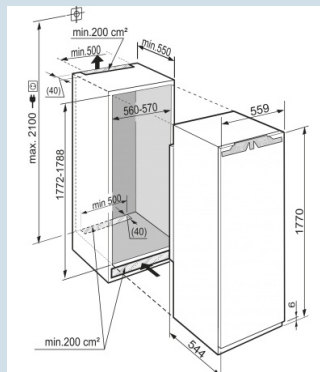

Montage porte sur porte

Toujours de la place pour les grandes bouteilles familiales.

Range-bouteilles

Hauteur de niche	178 cm
Montage de la porte	porte sur porte
Volume brut total	324 l
Volume utile total	306 l
Volume utile réfrigérateur	279 l
Volume utile congélateur	27 l
Classe énergétique	A⁺⁺
Consommation électrique par an	214 kWh
Frais d'énergie par an	€ 49,-
Niveau sonore	36 dB(A)
Classe climatique	ST
Réfrigérant	R600a
Puissance	1,2 A

IK 3524

Comfort

Bio
CoolSuper
CoolPower
Cooling

Prix de vente conseillé € 1299

Dimensions

Hauteur	1770 mm
Largeur	559 mm
Hauteur d'encastrement en mm	1772-1788 mm
Largeur d'encastrement en mm	560-570 mm
Profondeur d'encastrement min. en mm	550 mm
Poids max. de la porte du placard réfrigérateur	26 kg
Poids net / Poids brut	62,3 kg / 66,6 kg
Hauteur emballage	1829 mm
Largeur emballage	572 mm
Profondeur emballage	622 mm