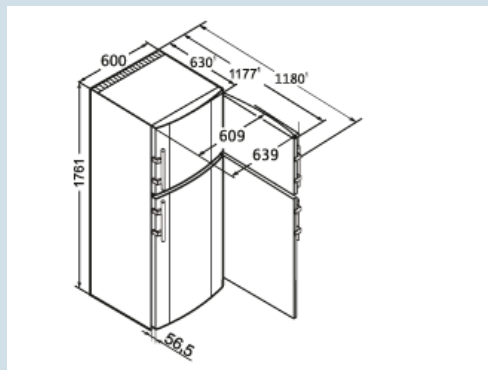

Double-Porte

CTPesf 3316

Comfort

Super
Frost

Vario
Space

Smart
Frost

Power
Cooling

Prix de vente conseillé € 799

Avec une véritable façade en acier inox

Le Liebherr CTPesf 3316 est un modèle A++ à portes en acier inoxydable. De nombreux avantages pratiques : affichage digital de la température, éclairage LED, PowerCooling, plateau en verre réglable dans le freezer, poignées avec mécanisme d'ouverture intégré en inox, bac à légumes occupant toute la largeur et balconnets de contre-porte réglables avec fond en verre trempé.

Température facile à lire.

LCD avec affichage digital de la température

Répartition uniforme de la température.

PowerCooling

Une congélation super rapide.

SuperFrost

Une résistance jusqu'à 30 kg et un nettoyage aisé.

Tablettes GlassLine

Une flexibilité maximale à l'intérieur.

Tous les 4 cm supports pour clayette en verre

Convient pour la congélation et la conservation.

Compartiment congélation à 4 étoiles

S'ouvre presque automatiquement.

Poignée à dépression en acier inox

De l'espace pour des récipients hauts .

Tablette GlassLine en deux parties et coulissante

Eclairage économique et lumineux.

Eclairage LED

Le nettoyage n'a jamais été aussi facile.

Elements à nettoyer au lave-vaisselle

Une congélation intelligente et un dégivrage rapide.

SmartFrost

Facile à organiser.

1 bac(s) à fruits et légumes

Carrosserie / Couleur porte	Silver / Acier inox
Matériau de la porte/ du couvercle	Acier inox
Volume brut total	320 l
Volume utile total	307 l
Volume utile réfrigérateur	232 l
Volume utile congélateur	75 l
Classe énergétique	A++
Consommation électrique par an	211 kWh
Frais d'énergie par an	€ 49,-
Niveau sonore	39 dB(A)
Classe climatique	SN-ST
Réfrigérant	R600a
Puissance	1,4 A