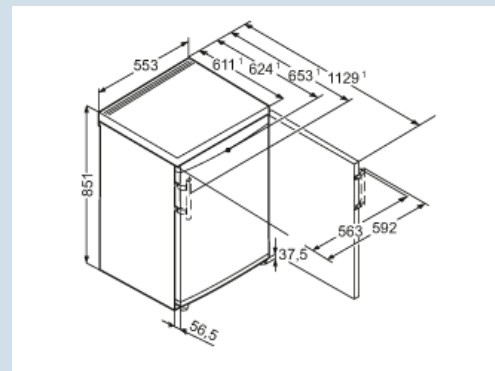

Congélateur modèle table

GP 1213

Comfort

Frost
Protect

Super
Frost

Frost
Safe
System

Vario
Space

Smart
Frost

Prix de vente conseillé € 379

Congeler et conserver dans chaque tiroir

Le congélateur Liebherr GP 1213 est un modèle de table peu énergivore, d'une capacité nette de 98 litres et une largeur de 55 cm. Le système SmartFrost se caractérise par des parois intérieures lisses permettant un nettoyage et un dégivrage plus rapide et plus facile. Avec système pratique de congélation automatique, congélation et conservation dans chaque tiroir.

Convient pour la congélation et la conservation.

Compartiment congélation à 4 étoiles

Une congélation super rapide.

SuperFrost

Avertissement en cas de panne.

Alarme de température optique

Température facile à lire.

LCD avec affichage digital de la température

Convient aux espaces glaciaux (>-15°C).

FrostProtect

Assez d'espace pour le plus haut des gâteaux.

VarioSpace

Carrosserie / Couleur porte	Blanc / Blanc
Matériau de la porte/ du couvercle	Acier
Volume brut total	101 l
Volume utile total	98 l
Volume utile congélateur	98 l
Classe énergétique	A**
Consommation électrique par an	149 kWh
Frais d'énergie par an	€ 33,-
Niveau sonore	40 dB(A)
Classe climatique	SN-T
Convient pour un espace non chauffé	> -15°C