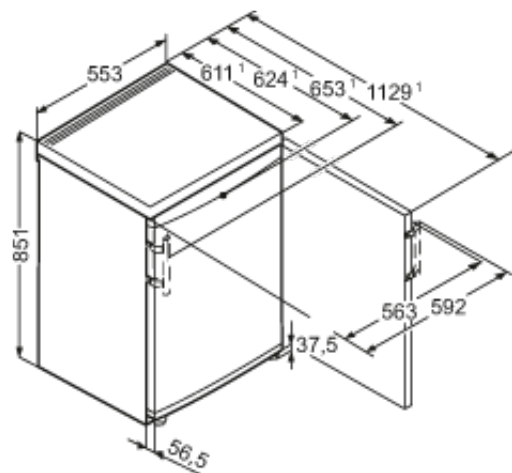

## Général

Finition	Comfort
Prix	€ 369,00
Carrosserie	Blanc
Couleur porte	Blanc
Matériau de la porte/ du couvercle	Acier
Volume brut total	101 l
Volume utile total	98 l
Volume brut congélateur	101 l
Volume utile congélateur	98 l
Classe énergétique	A++
Consommation électrique par an	149 kWh
Consommation électrique en 24 h	0,407 kWh
Frais d'énergie par an	€ 34,-
Niveau sonore	40 dB(A)
Classe climatique	SN-T
Convient pour un espace non chauffé	> -15°C
Réfrigérant	R600a
Tension	220-240 V ~
Fréquence	50 Hz

## Dimensions

Hauteur	851 mm
Largeur	553 mm
Profondeur	624 mm
Profondeur porte ouverte à 90°	1132 mm
Largeur porte ouverte à 90°	592 mm
Enchâssable	Oui
Adossable au mur	Oui
Poids net	35,7 kg
Poids brut	38,3 kg
Hauteur emballage	911 mm
Largeur emballage	567 mm
Profondeur emballage	711 mm

## Autre

Type Design	SwingDesign
Charnières de porte	Droite, réversible
Poignée	Poignée barre
Longueur du câble de raccordement	160 cm
Affichage de la température	LCD avec affichage digital de la température
Type de bandeau de commande	Touche
Position panneau de commande	A l'extérieur
Alarme d'élévation de la température	Alarme de température optique
Sécurité enfants	Oui
Matériau de la cuve intérieure	Plastique blanc
Pieds réglables en hauteur	2