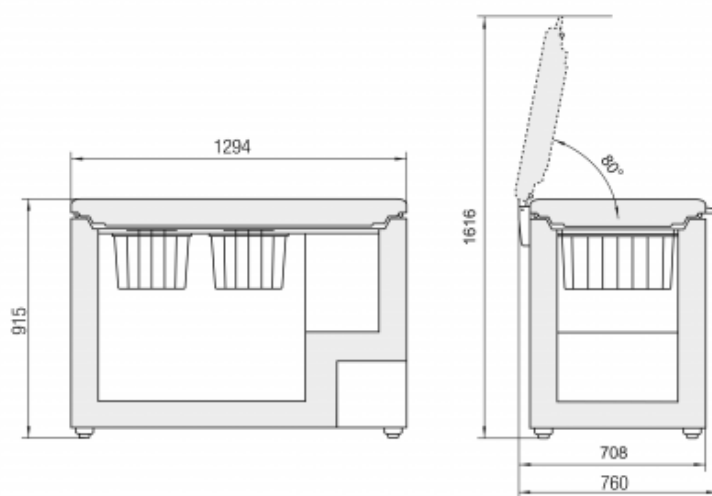

A+++

Stop
FrostSoft
SystemFrost
Protect**Standaardinformatie**

Artikelnummer	GTP 2756-23
EAN nummer	9005382200933
Uitvoering	Premium
Prijs	€ 799,00
Behuizing	Wit
Kleur deur	Wit
Materiaal deur/deksel	Staal
Netto inhoud totaal	240 l
Bruto inhoud vriesdeel	257 l
Netto inhoud vriesdeel	240 l
Energieklasse	A+++
Energieverbruik per jaar	127 kWh
Energieverbruik per dag	0,347 kWh
Energiekosten per jaar	€ 27,-
Klimaatklasse	SN-T
Koelmiddel	R600a
Lengte aansluitsnoer	240 cm
Spanning	220-240 V ~
Aansluitwaarde	0,5 A

Afmetingen

Hoogte	915 mm
Breedte	1294 mm
Diepte (incl. wandafstand)	760 mm
Interieurhoogte vriesdeel in mm	650 mm
Interieurbreedte vriesdeel in mm	1040 (-270x270 compressor) mm
Interieurdiepte vriesdeel	410 mm
Netto gewicht	58 kg
Bruto gewicht	68 kg
Hoogte verpakking	1025 mm
Breedte verpakking	1368 mm
Diepte verpakking	802 mm

Overige kenmerken

Greep	Ergonomische greep
Slot	Ja
Materiaal interieur	Aluminium
Display	LC digitaal temperatuurdisplay
Soort bedieningspaneel	Druktoets
Temperatuuralarm	Optisch en akoestisch temperatuuralarm
Kinderbeveiliging	Ja
Soort Design	SwingDesign
Positie bedieningspaneel	Handgreep