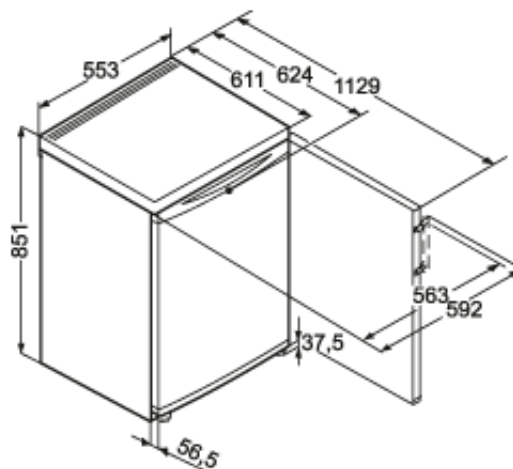

## Général

Finition	Comfort
Prix	€ 349,00
Carrosserie	Blanc
Couleur porte	Blanc
Matériau de la porte/ du couvercle	Acier
Volume brut total	101 l
Volume utile total	98 l
Volume brut congélateur	101 l
Volume utile congélateur	98 l
Classe énergétique	A+
Consommation électrique par an	190 kWh
Consommation électrique en 24 h	0,518 kWh
Frais d'énergie par an	€ 44,-
Niveau sonore	40 dB(A)
Classe climatique	SN-T
Convient pour un espace non chauffé	> -15°C
Réfrigérant	R600a
Tension	220-240 V ~
Fréquence	50 Hz

## Dimensions

Hauteur	851 mm
Largeur	553 mm
Profondeur	624 mm
Profondeur porte ouverte à 90°	1129 mm
Largeur porte ouverte à 90°	592 mm
Enchâssable	Oui
Adossable au mur	Oui
Poids net	36,3 kg
Poids brut	38,9 kg
Hauteur emballage	911 mm
Largeur emballage	567 mm
Profondeur emballage	711 mm

## Autre

Type Design	SwingDesign
Charnières de porte	Droite, réversible
Poignée	Poignée barre
Longueur du câble de raccordement	160 cm
Matériau plateau compartiment congélation	Verre
Affichage de la température	LCD avec affichage digital de la température
Type de bandeau de commande	Touche
Position panneau de commande	A l'extérieur
Alarme d'élévation de la température	Alarme de température optique
Sécurité enfants	Oui
Pieds réglables en hauteur	2