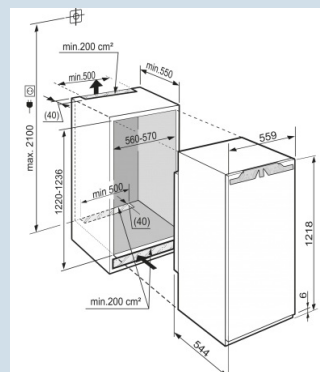

Entièrement extensible et fermeture en douceur.
Tiroirs BioFresh avec SoftTelescopic

Vue optimale dans les tiroirs BioFresh ouverts.
Eclairage LED tiroirs BioFresh

Hauteur de niche	122 cm
Montage de la porte	porte sur porte
Matériau de la porte/ du couvercle	Acier
Volume utile total	196 l
Volume utile réfrigérateur	196 l
dont compartiment BioFresh	59 l
Classe énergétique	A++
Consommation électrique par an	121 kWh
Frais d'énergie par an	€ 28,-
Niveau sonore	38 dB(A)
Classe climatique	SN-T
Réfrigérant	R600a
Puissance	1,2 A

IKB 2360
Premium
Bio
FreshSoft
SystemSoft
TelescopicSuper
CoolPower
Cooling

Prix de vente conseillé € 1249

Dimensions

Hauteur	1218 mm
Largeur	559 mm
Profondeur	544 mm
Hauteur d'encastrement en mm	1220-1236 mm
Largeur d'encastrement en mm	560-570 mm
Profondeur d'encastrement min. en mm	550 mm
Poids max. de la porte du placard réfrigérateur	19 kg
Poids net / Poids brut	51,5 kg / 54,3 kg
Hauteur emballage	1277 mm
Largeur emballage	572 mm
Profondeur emballage	622 mm