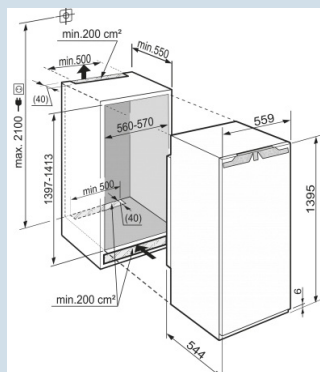

Température facile à lire.
LCD avec affichage digital de la température

Une résistance jusqu'à 30 kg et un nettoyage aisé.
Tablettes GlassLine

De l'espace pour des récipients hauts.
Tablette GlassLine en deux parties et coulissante

Entièrement extensible et fermeture en douceur.
Tiroirs BioFresh avec SoftTelescopic

Vue optimale dans les tiroirs BioFresh ouverts.
Eclairage LED tiroirs BioFresh

Hauteur de niche	140 cm
Montage de la porte	porte sur porte
Matériau de la porte/ du couvercle	Acier
Volume utile total	230 l
Volume utile réfrigérateur	230 l
dont compartiment BioFresh	59 l
Classe énergétique	A++
Consommation électrique par an	124 kWh
Frais d'énergie par an	€ 29,-
Niveau sonore	37 dB(A)
Classe climatique	SN-T
Réfrigérant	R600a
Puissance	1,2 A

Hauteur	1395 mm
Largeur	559 mm
Profondeur	544 mm
Hauteur d'encastrement en mm	1397-1413 mm
Largeur d'encastrement en mm	560-570 mm
Profondeur d'encastrement min. en mm	550 mm
Poids max. de la porte du placard réfrigérateur	21 kg
Poids net / Poids brut	56,7 kg / 60,1 kg
Hauteur emballage	1454 mm
Largeur emballage	572 mm
Profondeur emballage	622 mm