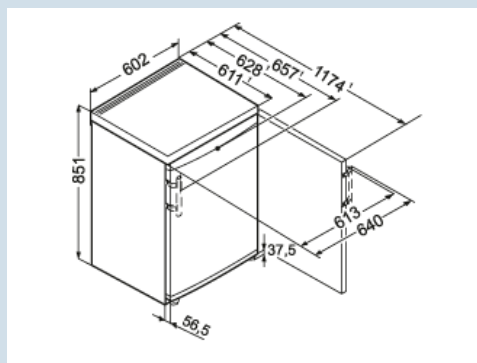

Congélateur modèle table

GPesf 1476

Premium

Smart
Frost

Vario
Space

Frost
Control

Frost
Protect

Prix de vente conseillé € 699

Design et fonctionnalité se donnent la main

Le congélateur Liebherr GPesf 1476 est un modèle de table peu énergivore, avec porte et poignée en acier inoxydable. Le système SmartFrost se caractérise par des parois intérieures lisses permettant un nettoyage et un dégivrage plus rapide et plus facile. Avec affichage digital de la température et système pratique de congélation automatique. Congélation et conservation dans chaque tiroir.

Convient pour la congélation et la conservation.

Compartiment congélation à 4 étoiles

Une congélation super rapide et efficace.

SuperFrost

Convient aux espaces glaciaux (>-15°C).

FrostProtect

Assez d'espace pour le plus haut des gâteaux.

VarioSpace

Température facile à lire

LCD avec affichage digital de la température

Contrôle de qualité après une panne de courant.

FrostControl

Avertissement sonore en cas de panne.

Alarme de température optique et sonore

Carrosserie / Couleur porte
Matériau de la porte/ du couvercle
Volume brut total
Volume utile total
Volume utile congélateur
Classe énergétique
Consommation électrique par an
Frais d'énergie par an
Niveau sonore
Classe climatique
Convient pour un espace non chauffé
Réfrigérant
Puissance

Silver / Acier inox
Acier inox
106 l
103 l
103 l
A++
151 kWh
€ 45,-
39 dB(A)
SN-T
> -15°C
R600a
1,3 A