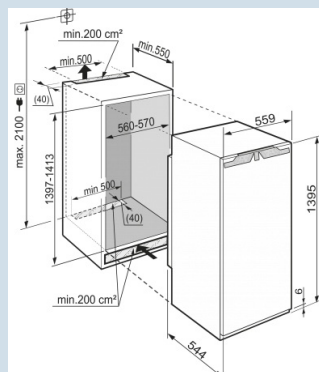

Montage porte sur porte

Toujours de la place pour les grandes bouteilles familiales.

Range-bouteilles

| | |
|--------------------------------|-----------------|
| Hauteur de niche | 140 cm |
| Montage de la porte | porte sur porte |
| Volume brut total | 268 l |
| Volume utile total | 252 l |
| Volume utile réfrigérateur | 252 l |
| Classe énergétique | A++ |
| Consommation électrique par an | 109 kWh |
| Frais d'énergie par an | € 25,- |
| Niveau sonore | 36 dB(A) |
| Classe climatique | SN-T |
| Réfrigérant | R600a |
| Puissance | 1,2 A |

IK 2720

Comfort

Bio
CoolSuper
CoolPower
Cooling

Prix de vente conseillé € 999

Dimensions

| | |
|---|-------------------|
| Hauteur | 1395 mm |
| Largeur | 559 mm |
| Hauteur d'encastrement en mm | 1397-1413 mm |
| Largeur d'encastrement en mm | 560-570 mm |
| Profondeur d'encastrement min. en mm | 550 mm |
| Poids max. de la porte du placard réfrigérateur | 21 kg |
| Poids net / Poids brut | 52,1 kg / 55,3 kg |
| Hauteur emballage | 1454 mm |
| Largeur emballage | 572 mm |
| Profondeur emballage | 622 mm |