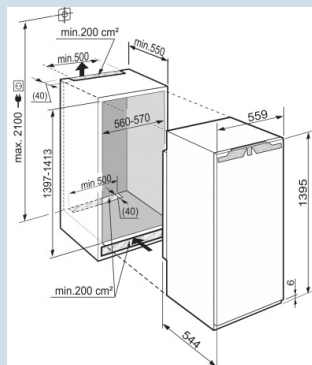

Montage porte sur porte

De l'espace pour des récipients hauts.

Tablette GlassLine en deux parties et coulissante

Tiroir BioCool facile à ouvrir

Tiroir sur roulettes

Aussi pour les emballages extra large de 2 litres.

Tablettes GlassLine

Toujours de la place pour les grandes bouteilles familiales.

Range-bouteilles

Hauteur de niche	140 cm
Montage de la porte	porte sur porte
Carrosserie / Couleur porte	/
Volume brut total	268 l
Volume utile total	252 l
Volume utile réfrigérateur	252 l
Classe énergétique	A++
Consommation électrique par an	109 kWh
Frais d'énergie par an	€ 33,-
Niveau sonore	36 dB(A)
Classe climatique	SN-T
Réfrigérant	R600a
Puissance	1,2 A

IK 2720

Comfort

Bio
Cool

Prix de vente conseillé € 999

Dimensions

Hauteur	139,5 cm
Largeur	55,9 cm
Hauteur d'encastrement	139,7-141,3 cm
Largeur d'encastrement	56-57 cm
Profondeur d'encastrement min.	55 cm
Poids max. de la porte du placard réfrigérateur	21 kg
Poids net / Poids brut	52,1 kg / 55,3 kg
Hauteur emballage	1454 mm
Largeur emballage	572 mm
Profondeur emballage	622 mm