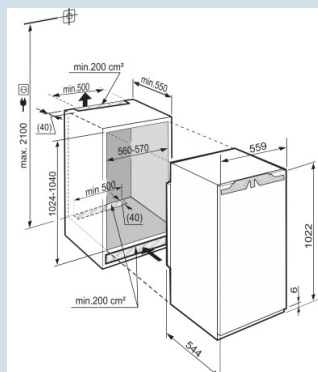

Tiroir BioFresh facile à ouvrir.
Tiroirs BioFresh (0°C) sur rails télescopiques

Fraîcheur prolongée pour fruits, légumes, viande et poisson
2 Tiroirs BioFresh 0°C

Aussi pour les emballages extra large de 2 litres.
Balconnets de contre-porte Comfort

Hauteur de niche	102 cm
Montage de la porte	porte sur porte
Matériau de la porte/ du couvercle	Acier
Volume brut total	180 l
Volume utile total	157 l
Volume utile réfrigérateur	157 l
dont compartiment BioFresh	59 l
Classe énergétique	A++
Consommation électrique par an	116 kWh
Frais d'énergie par an	€ 27,-
Niveau sonore	35 dB(A)
Classe climatique	SN-T
Réfrigérant	R600a

IKB 1920

Comfort

Bio
FreshSuper
CoolPower
Cooling

Prix de vente conseillé € 999

Dimensions

Hauteur	1022 mm
Largeur	559 mm
Profondeur	544 mm
Hauteur d'encastrement en mm	1024-1040 mm
Largeur d'encastrement en mm	560-570 mm
Profondeur d'encastrement min. en mm	550 mm
Poids max. de la porte du placard réfrigérateur	16 kg
Poids net / Poids brut	39,8 kg / 42,4 kg
Hauteur emballage	1081 mm
Largeur emballage	572 mm
Profondeur emballage	622 mm