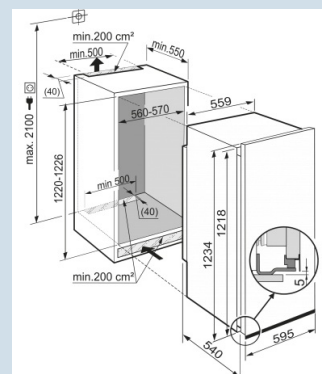

### Refroidissement rapide des aliments.

Système automatique SuperCool

Hauteur de niche	122 cm
Montage de la porte	Cadres décor
Volume brut total	210 l
Volume utile total	201 l
Volume utile réfrigérateur	185 l
Volume utile congélateur	16 l
Classe énergétique	<b>A**</b>
Consommation électrique par an	174 kWh
Frais d'énergie par an	€ 40,-
Niveau sonore	37 dB(A)
Classe climatique	ST
Réfrigérant	R600a
Puissance	1,2 A

EK 2324

Comfort

Bio  
CoolSuper  
Cool

Prix de vente conseillé € 999

**Dimensions**

Hauteur	1218 mm
Largeur	559 mm
Hauteur d'encastrement en mm	1220-1226 mm
Largeur d'encastrement en mm	560-570 mm
Profondeur d'encastrement min. en mm	550 mm
Panneau décor hauteur en mm	1206 mm
Panneau décor largeur en mm	585 mm
Panneau décor profondeur en mm	4 mm
Poids net / Poids brut	44 kg / 47,4 kg
Hauteur emballage	1299 mm
Largeur emballage	637 mm
Profondeur emballage	622 mm