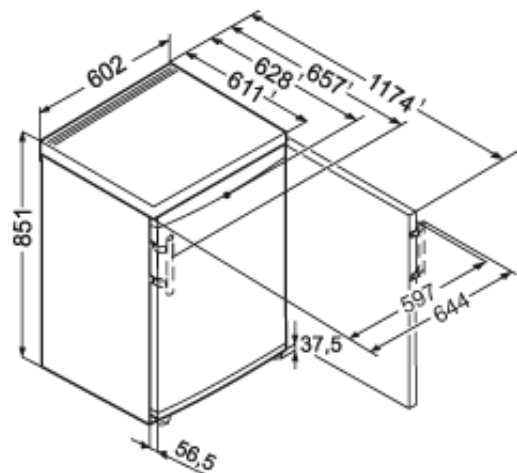

Smart
FrostFrost
Protect

GÃ©nÃ©ral

Finition	Premium
Prix	€ 459,00
Carrosserie	Blanc
Couleur porte	Blanc
Matériau de la porte/ du couvercle	Acier
Volume brut total	106 l
Volume utile total	103 l
Volume brut congélateur	106 l
Volume utile congélateur	103 l
Classe énergétique	A++
Consommation électrique par an	151 kWh
Consommation électrique en 24 h	0,413 kWh
Frais d'énergie par an	€ 35,-
Niveau sonore	39 dB(A)
Classe climatique	SN-T
Convient pour un espace non chauffé	> -15°C
Réfrigérant	R600a
Tension	220-240 V ~
Fréquence	50 Hz

Dimensions

Hauteur	851 mm
Largeur	602 mm
Profondeur	628 mm
Profondeur porte ouverte à 90°	1174 mm
Largeur porte ouverte à 90°	640 mm
Enchâssable	Oui
Adossable au mur	Oui
Poids net	41 kg
Poids brut	43,7 kg
Hauteur emballage	911 mm
Largeur emballage	617 mm
Profondeur emballage	711 mm

Autre

Type Design	SwingDesign
Charnières de porte	Droite, réversible
Poignée	Poignée barre
Longueur du câble de raccordement	160 cm
Matériau plateau compartiment congélation	Verre
Affichage de la température	LCD avec affichage digital de la température
Type de bandeau de commande	Touche
Position panneau de commande	A l'extérieur
Alarme d'élévation de la température	Alarme de température optique et sonore
Sécurité enfants	Oui
Matériau de la cuve intérieure	Plastique blanc
Pieds réglables en hauteur	2