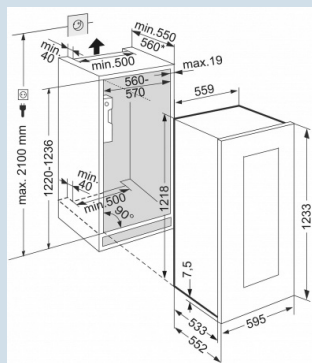

Beukenhouten draagplateaus

In alle rust bewaren.

Trillingsvrije ophanging compressoren

Nismaat	122 cm
TipOpen	Ja
Behuizing / Kleur deur	Staalgrijs / Zwart (RAL 9005)
Materiaal deur/deksel	Isolatieglas met UV coating
Bruto inhoud totaal	195 l
Netto inhoud totaal	169 l
Netto inhoud wijndeel	169 l
Capaciteit 0,75 l bordeaux fles *	51
Energieklasse	A
Energieverbruik per jaar	152 kWh
Energiekosten per jaar	€ 46,-
Geluidsniveau	32 dB(A)
Klimaatklasse	SN

* 0,75 l bordeaux fles Norm NF H 35-124 (H;300,5 mm ø 76,1 mm)

EWTgb 2383

Vinidor

Tip
OpenTelescopic
Rails

Advies verkoopprijs € 3099

Afmetingen

Hoogte	121,8 cm
Breedte	55,7 cm
Interieurhoogte	104,7 cm
Interieurbreedte	46,4 cm
Interieurdiepte	39,3 cm
Inbouwhoogte	122-123,6 cm
Inbouwbreedte	56-57 cm
Inbouwdiepte minimaal	55 cm
Netto gewicht / Bruto gewicht	67 kg / 74 kg
Hoogte verpakking	1340 mm
Breedte verpakking	639 mm
Diepte verpakking	639 mm