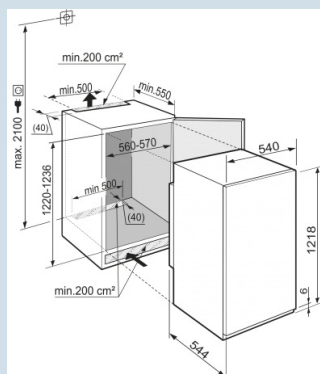

Balconnets de contre-porte Comfort

Température facile à lire.

LCD avec affichage digital de la température

De l'espace pour des récipients hauts .

Tablette GlassLine en deux parties et coulissante

Tiroir BioCool facile à ouvrir

Tiroir sur roulettes

Hauteur de niche	122 cm
Montage de la porte	à glissières
Volume brut total	210 l
Volume utile total	201 l
Volume utile réfrigérateur	185 l
Volume utile congélateur	16 l
Classe énergétique	A**
Consommation électrique par an	174 kWh
Frais d'énergie par an	€ 38,-
Niveau sonore	37 dB(A)
Classe climatique	ST

IKS 2334

Comfort

Bio
CoolSuper
Cool

Prix de vente conseillé € 859

Dimensions

Hauteur	121,8 cm
Largeur	54 cm
Hauteur d'encastrement	122-123,6 cm
Largeur d'encastrement	56-57 cm
Profondeur d'encastrement min.	55 cm
Poids net / Poids brut	40,9 kg / 43,9 kg
Hauteur emballage	1277 mm
Largeur emballage	555 mm
Profondeur emballage	622 mm