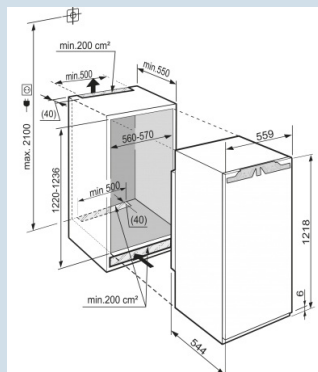

LCD avec affichage digital de la température

Refroidissement rapide des aliments.

Système automatique SuperCool

La porte se ferme à partir de 30°.

Montage porte sur porte

Hauteur de niche	122 cm
Montage de la porte	porte sur porte
Volume brut total	210 l
Volume utile total	201 l
Volume utile réfrigérateur	185 l
Volume utile congélateur	16 l
Classe énergétique	A++
Consommation électrique par an	174 kWh
Frais d'énergie par an	€ 40,-
Niveau sonore	37 dB(A)
Classe climatique	ST
Réfrigérant	R600a
Puissance	1,2 A

IK 2324

Comfort

Bio
CoolSuper
Cool

Prix de vente conseillé € 919

Dimensions

Hauteur	1218 mm
Largeur	559 mm
Hauteur d'encastrement en mm	1220-1236 mm
Largeur d'encastrement en mm	560-570 mm
Profondeur d'encastrement min. en mm	550 mm
Poids max. de la porte du placard réfrigérateur	19 kg
Poids net / Poids brut	42,8 kg / 45,8 kg
Hauteur emballage	1277 mm
Largeur emballage	572 mm
Profondeur emballage	622 mm