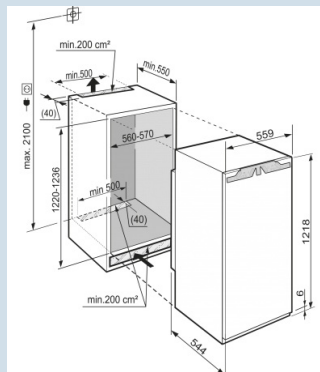

La porte se ferme à partir de 30°.
Montage porte sur porte

Petits emballages bien organisés.
VarioSafe

Hauteur de niche	122 cm
Montage de la porte	porte sur porte
Volume brut total	230 l
Volume utile total	216 l
Volume utile réfrigérateur	216 l
Classe énergétique	A+++
Consommation électrique par an	70 kWh
Frais d'énergie par an	€ 16,-
Niveau sonore	34 dB(A)
Classe climatique	SN-T
Réfrigérant	R600a
Puissance	1,2 A

IKP 2360
Premium
Bio
CoolSoft
SystemSuper
Cool

Prix de vente conseillé € 1149

Dimensions

Hauteur	1218 mm
Largeur	559 mm
Hauteur d'encastrement en mm	1220-1236 mm
Largeur d'encastrement en mm	560-570 mm
Profondeur d'encastrement min. en mm	550 mm
Poids max. de la porte du placard réfrigérateur	19 kg
Poids net / Poids brut	48,6 kg / 51,5 kg
Hauteur emballage	1277 mm
Largeur emballage	572 mm
Profondeur emballage	622 mm