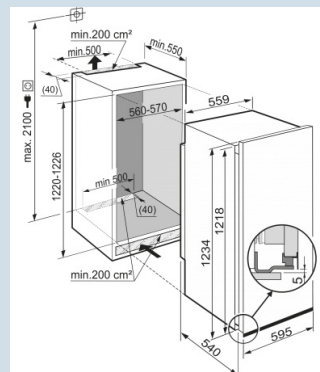

Tablette GlassLine en deux parties et coulissante

Aussi pour les emballages extra large de 2 litres.

Balconnets de contre-porte Comfort

Température facile à lire.

LCD avec affichage digital de la température

Refroidissement rapide des aliments.

Système automatique SuperCool

Hauteur de niche	122 cm
Montage de la porte	Cadres décor
Volume brut total	229 l
Volume utile total	217 l
Volume utile réfrigérateur	217 l
Classe énergétique	A++
Consommation électrique par an	105 kWh
Frais d'énergie par an	€ 24,-
Niveau sonore	35 dB(A)
Classe climatique	SN-T
Réfrigérant	R600a
Puissance	1,2 A

EK 2320

Comfort

Bio
CoolSuper
Cool

Prix de vente conseillé € 949

Dimensions

Hauteur	1218 mm
Largeur	559 mm
Hauteur d'encastrement en mm	1220-1226 mm
Largeur d'encastrement en mm	560-570 mm
Profondeur d'encastrement min. en mm	550 mm
Panneau décor hauteur en mm	1206 mm
Panneau décor largeur en mm	585 mm
Panneau décor profondeur en mm	4 mm
Poids net / Poids brut	46,3 kg / 50,1 kg
Hauteur emballage	1299 mm
Largeur emballage	637 mm
Profondeur emballage	622 mm