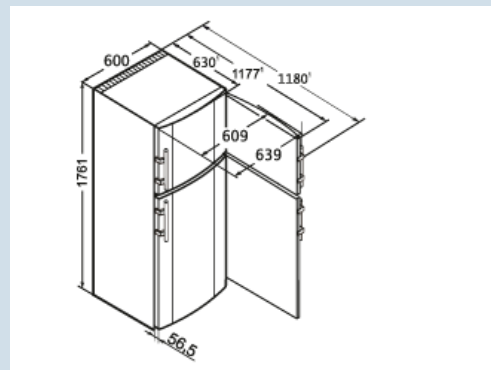

CTP 3316

Comfort

Super
FrostVario
SpaceSmart
FrostPower
Cooling

Prix de vente conseillé € 649

Dimensions

Hauteur	1761 mm
Largeur	600 mm
Profondeur	630 mm
Profondeur porte ouverte à 90°	1180 mm
Largeur porte ouverte à 90°	639 mm
Enchâssable	Oui
Adossable au mur	Oui
Poids net / Poids brut	69,1 kg / 74,6 kg
Hauteur emballage	1818 mm
Largeur emballage	617 mm
Profondeur emballage	711 mm