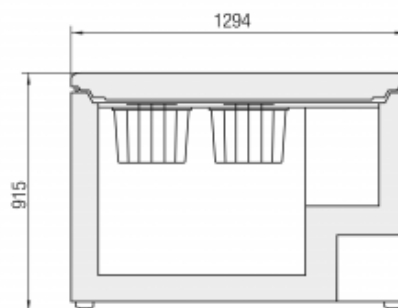

Standaardinformatie

Artikelnummer	GTP 3156-21
EAN nummer	9005382200971
Uitvoering	Premium
Prijs	€ 869,00
Behuizing	Wit
Kleur deur	Wit
Materiaal deur/deksel	Staal
Netto inhoud totaal	276 l
Bruto inhoud vriesdeel	294 l
Netto inhoud vriesdeel	276 l
Energieklasse	A+++
Energieverbruik per jaar	137 kWh
Energieverbruik per dag	0,373 kWh
Energiekosten per jaar	€ 29,-
Klimaatklasse	SN-T
Koelmiddel	R600a
Lengte aansluitsnoer	190 cm
Spanning	220-240 V ~
Aansluitwaarde	0,8 A

Afmetingen

Hoogte	915 mm
Breedte	1294 mm
Diepte (incl. wandafstand)	760 mm
Interieurhoogte vriesdeel in mm	650 mm
Interieurbreedte vriesdeel in mm	1080 (-270x270 compressor) mm
Interieurdiepte vriesdeel	450 mm
Netto gewicht	62 kg
Bruto gewicht	72 kg
Hoogte verpakking	1025 mm
Breedte verpakking	1368 mm
Diepte verpakking	802 mm

Overige kenmerken

Greep	Ergonomische greep
Slot	Ja
Materiaal interieur	Aluminium
Display	LC digitaal temperatuursdisplay
Soort bedieningspaneel	Druktoets
Temperatuuralarm	Optisch en akoestisch temperatuuralarm
Kinderbeveiliging	Ja
Soort Design	SwingDesign
Positie bedieningspaneel	Handgreep

LIEBHERR