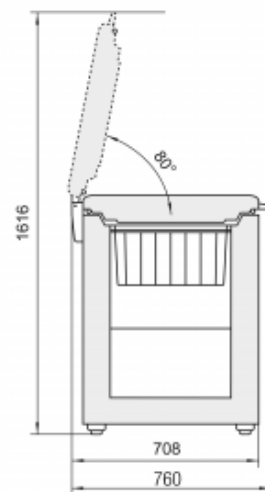

A+++

Stop  
FrostSoft  
SystemFrost  
Protect**Standaardinformatie**

Artikelnummer	GTP 3156-21
EAN nummer	9005382200971
Uitvoering	Premium
Prijs	€ 869,00
Behuizing	Wit
Kleur deur	Wit
Materiaal deur/deksel	Staal
Netto inhoud totaal	276 l
Bruto inhoud vriesdeel	294 l
Netto inhoud vriesdeel	276 l
Energieklasse	A+++
Energieverbruik per jaar	137 kWh
Energieverbruik per dag	0,373 kWh
Energiekosten per jaar	€ 29,-
Klimaatklasse	SN-T
Koelmiddel	R600a
Lengte aansluitsnoer	190 cm
Spanning	220-240 V ~
Aansluitwaarde	0,8 A

**Afmetingen**

Hoogte	915 mm
Breedte	1294 mm
Diepte (incl. wandafstand)	760 mm
Interieurhoogte vriesdeel in mm	650 mm
Interieurbreedte vriesdeel in mm	1080 (-270x270 compressor) mm
Interieurdiepte vriesdeel	450 mm
Netto gewicht	62 kg
Bruto gewicht	72 kg
Hoogte verpakking	1025 mm
Breedte verpakking	1368 mm
Diepte verpakking	802 mm

**Overige kenmerken**

Greep	Ergonomische greep
Slot	Ja
Materiaal interieur	Aluminium
Display	LC digitaal temperatuursdisplay
Soort bedieningspaneel	Druktoets
Temperatuuralarm	Optisch en akoestisch temperatuuralarm
Kinderbeveiliging	Ja
Soort Design	SwingDesign
Positie bedieningspaneel	Handgreep