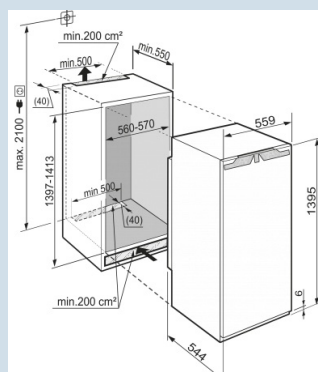

Tiroir BioFresh facile à ouvrir.
Tiroirs BioFresh (0°C) sur rails télescopiques

Fraîcheur prolongée pour fruits, légumes, viande et poisson
2 Tiroirs BioFresh 0°C

Aussi pour les emballages extra large de 2 litres.
Balconnets de contre-porte Comfort

Hauteur de niche	140 cm
Montage de la porte	porte sur porte
Matériau de la porte/ du couvercle	Acier
Volume brut total	265 l
Volume utile total	230 l
Volume utile réfrigérateur	230 l
dont compartiment BioFresh	59 l
Classe énergétique	A+++
Consommation électrique par an	83 kWh
Frais d'énergie par an	€ 19,-
Niveau sonore	33 dB(A)
Classe climatique	SN-T
Réfrigérant	R600a

IKBP 2720

Comfort

Bio
FreshSuper
CoolPower
Cooling

Prix de vente conseillé € 1349

Dimensions

Hauteur	1395 mm
Largeur	559 mm
Profondeur	544 mm
Hauteur d'encastrement en mm	1397-1413 mm
Largeur d'encastrement en mm	560-570 mm
Profondeur d'encastrement min. en mm	550 mm
Poids max. de la porte du placard réfrigérateur	21 kg
Poids net / Poids brut	55 kg / 58,8 kg
Hauteur emballage	1454 mm
Largeur emballage	572 mm
Profondeur emballage	622 mm