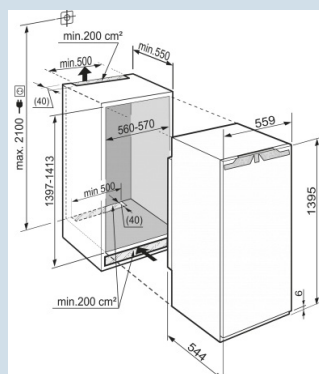

Tiroir BioFresh facile à ouvrir.
Tiroirs BioFresh (0°C) sur rails télescopiques

Fraîcheur prolongée pour fruits, légumes, viande et poisson
2 Tiroirs BioFresh 0°C

Aussi pour les emballages extra large de 2 litres.
Balconnets de contre-porte Comfort

Hauteur de niche	140 cm
Montage de la porte	porte sur porte
Matériau de la porte/ du couvercle	Acier
Volume brut total	224 l
Volume utile total	216 l
Volume utile réfrigérateur	196 l
dont compartiment BioFresh	59 l
Volume utile congélateur	20 l
Classe énergétique	A++
Consommation électrique par an	202 kWh
Frais d'énergie par an	€ 46,-
Niveau sonore	37 dB(A)
Classe climatique	SN-ST

IKB 2724

Comfort

Bio
FreshSuper
CoolPower
Cooling

Prix de vente conseillé € 1299

Dimensions

Hauteur	1395 mm
Largeur	559 mm
Profondeur	544 mm
Hauteur d'encastrement en mm	1397-1413 mm
Largeur d'encastrement en mm	560-570 mm
Profondeur d'encastrement min. en mm	550 mm
Poids max. de la porte du placard réfrigérateur	21 kg
Poids net / Poids brut	55,4 kg / 58,6 kg
Hauteur emballage	1454 mm
Largeur emballage	572 mm
Profondeur emballage	622 mm