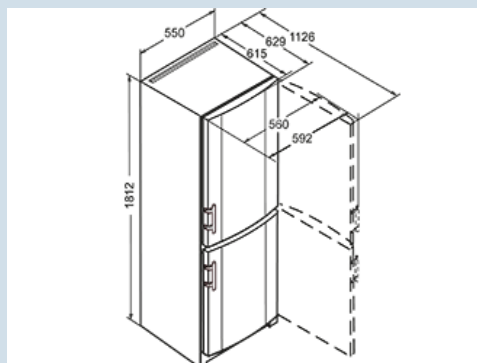

**CUag 3311**  
Comfort

Prix de vente conseillé € 699

**Dimensions**

Hauteur	181,2 cm
Largeur	55 cm
Profondeur (écarteur mural inclus)	63 cm
Profondeur porte ouverte à 90°	112,6 cm
Largeur porte ouverte à 90°	59,2 cm
Enchâssable	Oui
Adossable au mur	Oui
Poids net / Poids brut	67,5 kg / 72,5 kg
Hauteur emballage	1864 mm
Largeur emballage	567 mm
Profondeur emballage	711 mm