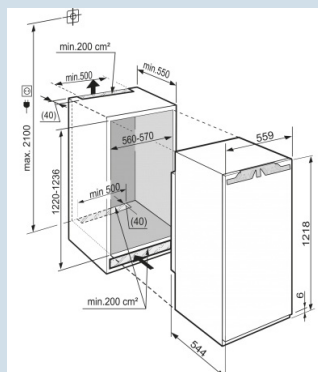

La porte se ferme à partir de 30°.
Montage porte sur porte

Entièrement extensible et fermeture en douceur.
Tiroirs BioFresh avec SoftTelescopic

| | |
|------------------------------------|-----------------|
| Hauteur de niche | 122 cm |
| Montage de la porte | porte sur porte |
| Matériau de la porte/ du couvercle | Acier |
| Volume brut total | 226 l |
| Volume utile total | 196 l |
| Volume utile réfrigérateur | 196 l |
| dont compartiment BioFresh | 59 l |
| Classe énergétique | A+++ |
| Consommation électrique par an | 80 kWh |
| Frais d'énergie par an | € 18,- |
| Niveau sonore | 33 dB(A) |
| Classe climatique | SN-T |
| Réfrigérant | R600a |

IKBP 2360
 Premium
Bio
FreshSoft
SystemSoft
TelescopicSuper
CoolPower
Cooling

Prix de vente conseillé € 1499

Dimensions

| | |
|-------------------------------------------------|-------------------|
| Hauteur | 1218 mm |
| Largeur | 559 mm |
| Profondeur | 544 mm |
| Hauteur d'encastrement en mm | 1220-1236 mm |
| Largeur d'encastrement en mm | 560-570 mm |
| Profondeur d'encastrement min. en mm | 550 mm |
| Poids max. de la porte du placard réfrigérateur | 19 kg |
| Poids net / Poids brut | 51,9 kg / 54,4 kg |
| Hauteur emballage | 1277 mm |
| Largeur emballage | 572 mm |
| Profondeur emballage | 622 mm |