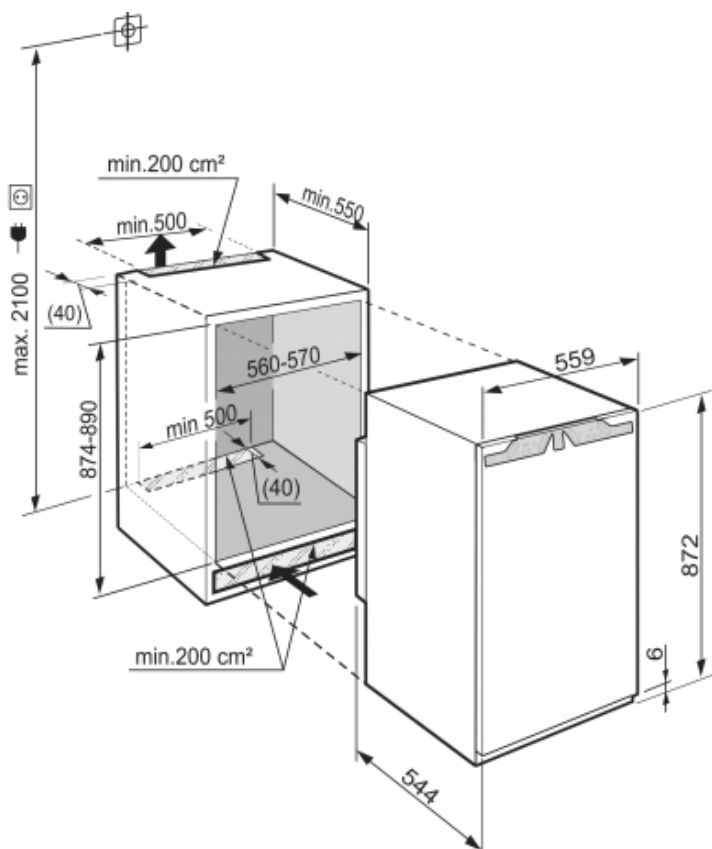

Bio
Cool

Général

Finition	Comfort
Prix	€ 699,00
Hauteur de niche	88 cm
Montage de la porte	porte sur porte
Volume brut total	141 l
Volume utile total	134 l
Volume brut réfrigérateur	125 l
Volume utile réfrigérateur	118 l
Volume utile congélateur	16 l
Classe énergétique	A++
Consommation électrique par an	151 kWh
Consommation électrique en 24 h	0,413 kWh
Frais d'énergie par an	€ 35,-
Niveau sonore	36 dB(A)
Classe climatique	ST
Réfrigérant	R600a
Tension	220-240 V ~
Fréquence	50 Hz
Puissance	1,2 A

Dimensions

Hauteur	872 mm
Largeur	559 mm
Hauteur d'encastrement en mm	874-890 mm
Largeur d'encastrement en mm	560-570 mm
Profondeur d'encastrement min. en mm	550 mm
Poids max. de la porte du placard réfrigérateur	16 kg
Poids net	33,7 kg
Poids brut	36,1 kg
Hauteur emballage	931 mm
Largeur emballage	572 mm
Profondeur emballage	622 mm

Autre

Porte à fermeture automatique à partir d'env.	JA°
Charnières de porte	Droite, réversible
Possibilité de bloquer la porte à 90°	Oui
Longueur du câble de raccordement	210 cm
Intérieur facilement réglable	Oui
Éléments intérieurs appropriés pour lave-vaisselle	Oui
Les tablettes en verre et tiroirs amovibles à 90°	Oui
Tablettes de rangement	3
Matériau tablette de rangement	Verre
Finition tablette de rangement	Acier inox