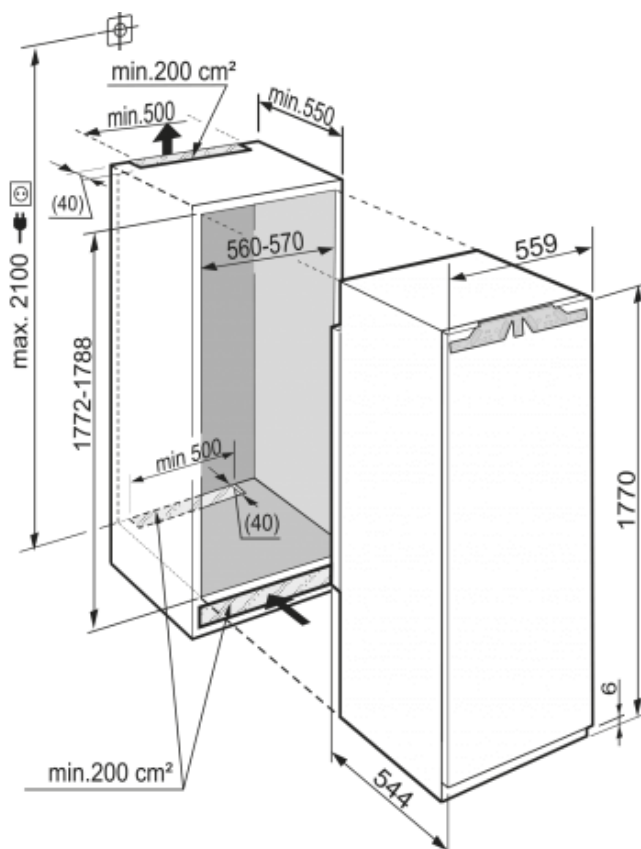

## IKB 3520 Comfort

Bio  
Fresh

Général	
Finition	Comfort
Prix	€ 1399,00
Hauteur de niche	178 cm
Montage de la porte	porte sur porte
Matériau de la porte/ du couvercle	Acier
Volume utile total	301 l
Volume utile réfrigérateur	301 l
dont compartiment BioFresh	90 l
Classe énergétique	A++
Consommation électrique par an	133 kWh
Frais d'énergie par an	€ 31,-
Niveau sonore	37 dB(A)
Classe climatique	SN-T
Réfrigérant	R600a
Tension	220/240
Puissance	1,2 A
Nombre de compresseurs	1

Dimensions	
Hauteur	1770 mm
Largeur	559 mm
Profondeur	544 mm
Hauteur d'encastrement en mm	1772-1788 mm
Largeur d'encastrement en mm	560-570 mm
Profondeur d'encastrement min. en mm	550 mm
Poids max. de la porte du placard réfrigérateur	26 kg
Poids net	66,7 kg
Poids brut	70,5 kg
Hauteur emballage	1829 mm
Largeur emballage	572 mm
Profondeur emballage	622 mm

Autre	
Charnières de porte	Droite, réversible
Possibilité de bloquer la porte à 90°	Oui
Longueur du câble de raccordement	210 cm
Intérieur facilement réglable	Oui
Éléments intérieurs appropriés pour lave-vaisselle	Oui
Les tablettes en verre et tiroirs amovibles à 90°	Oui
Tablettes de rangement	7
Matériau tablette de rangement	Verre
Finition tablette de rangement	Acier inox
Nombre de rails de nivellement	2