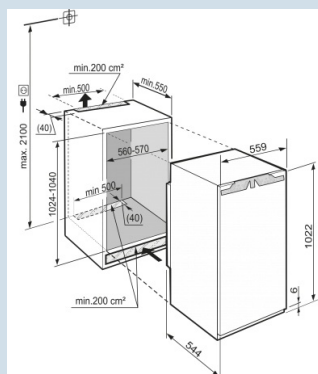

### La porte se ferme à partir de 30°.

Montage porte sur porte

Hauteur de niche	102 cm
Montage de la porte	porte sur porte
Volume brut total	191 l
Volume utile total	181 l
Volume utile réfrigérateur	181 l
Classe énergétique	<b>A++</b>
Consommation électrique par an	101 kWh
Frais d'énergie par an	€ 23,-
Niveau sonore	33 dB(A)
Classe climatique	SN-T
Réfrigérant	R600a
Puissance	1,2 A

IK 1920

Comfort

Bio  
CoolSuper  
Cool

Prix de vente conseillé € 759

**Dimensions**

Hauteur	1022 mm
Largeur	559 mm
Hauteur d'encastrement en mm	1024-1040 mm
Largeur d'encastrement en mm	560-570 mm
Profondeur d'encastrement min. en mm	550 mm
Poids max. de la porte du placard réfrigérateur	13 kg
Poids net / Poids brut	35,9 kg / 38,6 kg
Hauteur emballage	1081 mm
Largeur emballage	572 mm
Profondeur emballage	622 mm