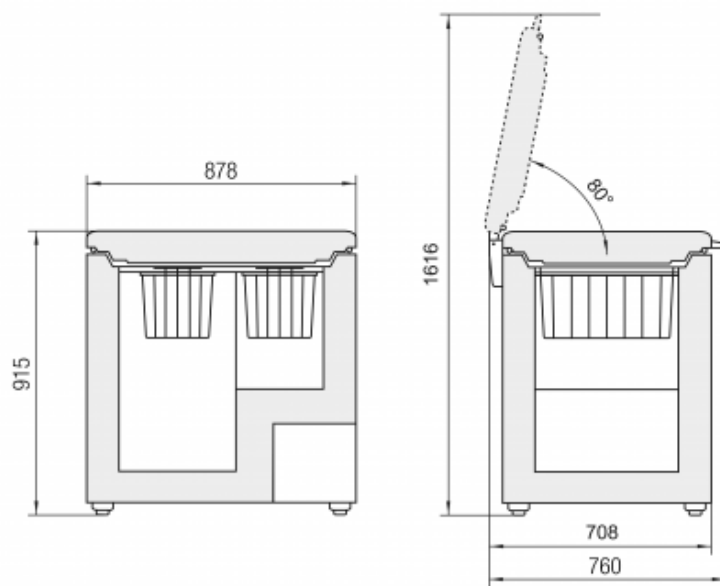

Stop
FrostFrost
Protect

Standaardinformatie

Artikelnummer	GT 2632-21
EAN nummer	9005382200735
Uitvoering	Comfort
Prijs	€ 659,00
Behuizing	Wit
Kleur deur	Wit
Materiaal deur/deksel	Staal
Netto inhoud totaal	237 l
Bruto inhoud vriesdeel	252 l
Netto inhoud vriesdeel	237 l
Energieklasse	A++
Energieverbruik per jaar	190 kWh
Energieverbruik per dag	0,518 kWh
Energiekosten per jaar	€ 40,-
Klimaatklasse	SN-T
Koelmiddel	R600a
Lengte aansluitsnoer	200 cm
Spanning	220-240 V ~
Aansluitwaarde	0,5 A

Afmetingen

Hoogte	915 mm
Breedte	878 mm
Diepte (incl. wandafstand)	760 mm
Interieurhoogte vriesdeel in mm	700 mm
Interieurbreedte vriesdeel in mm	740 (-270x270 compressor) mm
Interieurdiepte vriesdeel	520 mm
Netto gewicht	43 kg
Bruto gewicht	52 kg
Hoogte verpakking	1025 mm
Breedte verpakking	952 mm
Diepte verpakking	802 mm

Overige kenmerken

Greep	Ergonomische greep
Materiaal interieur	Aluminium
Soort bedieningspaneel	Muntknop
Temperatuuralarm	Optisch temperatuuralarm
Soort Design	SwingDesign

LIEBHERR

Vriesgedeelte	
Aantal manden	2
Max aantal manden	7
Invriescapaciteit	24 kg / 24 uur
Bewaartijd bij storing	48 uur
Aantal sterren vriesdeel	****
Ontdooisysteem vriesdeel	Handmatig ontdooien
Verlichting vriesdeel	LED verlichting
Vriessysteem	StopFrost
Verwarmde wanden	Ja
Dooiwaterafvoer	Ja
Invriesplateau	Ja
SuperFrost	Ja