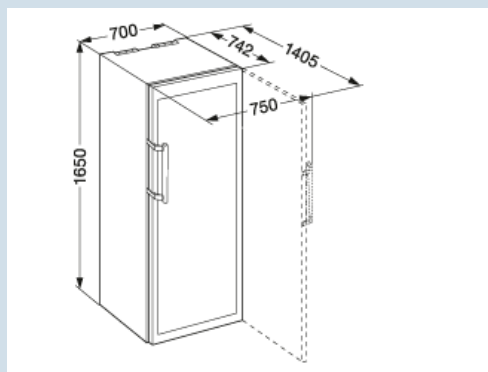

Carrosserie / Couleur porte  
Matériau de la porte/ du couvercle  
Volume brut total  
Volume utile total  
dont compartiment à vin  
Capacité bouteilles 0,75 l bordeaux  
Classe énergétique  
Consommation électrique par an  
Frais d'énergie par an  
Niveau sonore  
Classe climatique  
Réfrigérant  
Puissance

Terra / Terra  
Acier  
456 l  
413 l  
413 l  
201  
A+  
106 kWh  
€ 24,-  
39 dB(A)  
SN-T  
R600a  
1,0 A

**WKt 4551**

GrandCru

Prix de vente conseillé € 1699

**Dimensions**

|                                |               |
|--------------------------------|---------------|
| Hauteur                        | 1650 mm       |
| Largeur                        | 700 mm        |
| Profondeur                     | 742 mm        |
| Profondeur porte ouverte à 90° | 1405 mm       |
| Largeur porte ouverte à 90°    | 750 mm        |
| Enchâssable                    | Oui           |
| Adossable au mur               | Oui           |
| Hauteur intérieure             | 1370 mm       |
| Largeur intérieure             | 578 mm        |
| Profondeur intérieure          | 560 mm        |
| Poids net / Poids brut         | 79 kg / 86 kg |
| Hauteur emballage              | 1706 mm       |
| Largeur emballage              | 759 mm        |
| Profondeur emballage           | 829 mm        |