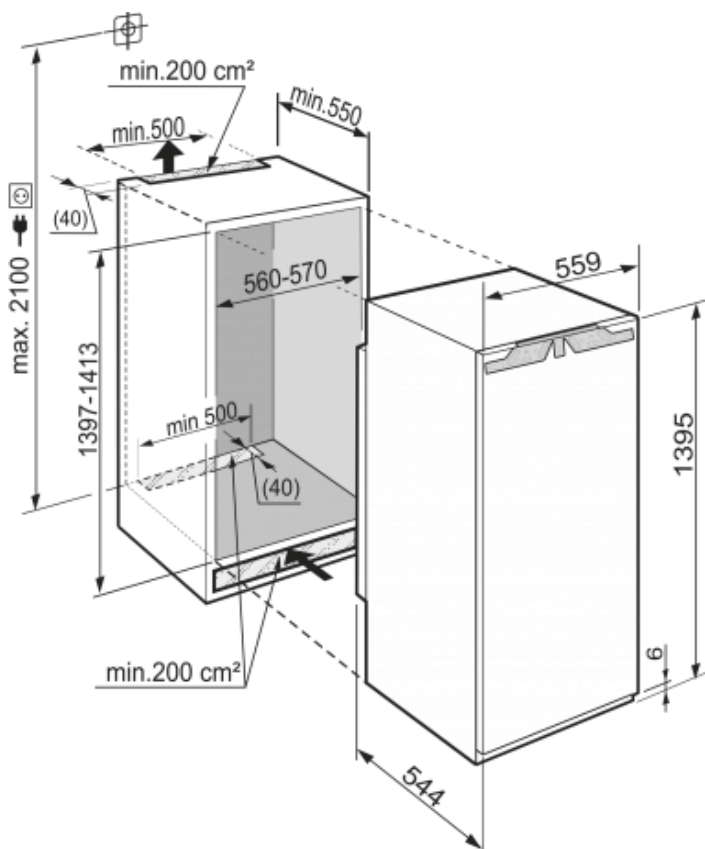

## Général

Finition	Comfort
Prix	€ 1399,00
Hauteur de niche	140 cm
Montage de la porte	porte sur porte
Matériau de la porte/ du couvercle	Acier
Volume utile total	216 l
Volume utile réfrigérateur	196 l
dont compartiment BioFresh	59 l
Volume utile congélateur	20 l
Classe énergétique	A+++
Consommation électrique par an	140 kWh
Frais d'énergie par an	€ 32,-
Niveau sonore	34 dB(A)
Classe climatique	SN-T
Réfrigérant	R600a
Tension	220/240
Puissance	1,2 A
Nombre de compresseurs	1

## Dimensions

Hauteur	1395 mm
Largeur	559 mm
Profondeur	544 mm
Hauteur d'encastrement en mm	1397-1413 mm
Largeur d'encastrement en mm	560-570 mm
Profondeur d'encastrement min. en mm	550 mm
Poids max. de la porte du placard réfrigérateur	21 kg
Poids net	55 kg
Poids brut	58,7 kg
Hauteur emballage	1454 mm
Largeur emballage	572 mm
Profondeur emballage	622 mm

## Autre

Charnières de porte	Droite, réversible
Possibilité de bloquer la porte à 90°	Oui
Longueur du câble de raccordement	210 cm
Intérieur facilement réglable	Oui
Éléments intérieurs appropriés pour lave-vaisselle	Oui
Les tablettes en verre et tiroirs amovibles à 90°	Oui
Tablettes de rangement	5
Matériau tablette de rangement	Verre
Finition tablette de rangement	Acier inox
Nombre de rails de nivellement	2