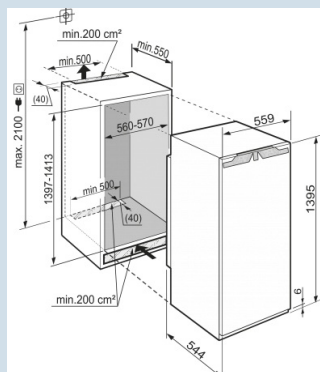

Combiner à l'infini.

Parois chauffées des 2 côtés

Hauteur de niche	140 cm
Montage de la porte	porte sur porte
Volume brut total	186 l
Volume utile total	157 l
Volume utile congélateur	157 l
Classe énergétique	A++
Consommation électrique par an	207 kWh
Frais d'énergie par an	€ 46,-
Niveau sonore	37 dB(A)
Classe climatique	SN-T
Réfrigérant	R600a

Super
Frost

Prix de vente conseillé € 1499

Dimensions

Hauteur	139,5 cm
Largeur	55,9 cm
Hauteur d'encastrement	139,7-141,3 cm
Largeur d'encastrement	56-57 cm
Profondeur d'encastrement min.	55 cm
Poids maximal de la porte du placard congélateur	21 kg
Poids net / Poids brut	58,6 kg / 61,8 kg
Hauteur emballage	1454 mm
Largeur emballage	572 mm
Profondeur emballage	622 mm