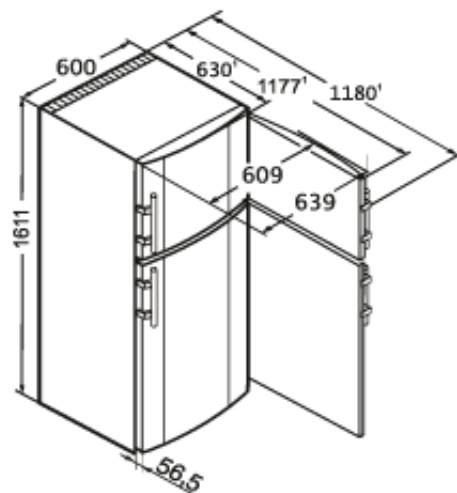

Smart
Frost

Général

Finition	Comfort
Prix	€ 599,00
Carrosserie	Blanc
Couleur porte	Blanc
Matériau de la porte/ du couvercle	Acier
Volume brut total	286 l
Volume utile total	275 l
Volume brut réfrigérateur	222 l
Volume utile réfrigérateur	212 l
Volume brut congélateur	64 l
Volume utile congélateur	63 l
Classe énergétique	A++
Consommation électrique par an	198 kWh
Consommation électrique en 24 h	0,541 kWh
Frais d'énergie par an	€ 46,-
Niveau sonore	39 dB(A)
Classe climatique	SN-ST
Réfrigérant	R600a
Tension	220-240 V ~

Dimensions

Hauteur	1611 mm
Largeur	600 mm
Profondeur	630 mm
Profondeur porte ouverte à 90°	1180 mm
Largeur porte ouverte à 90°	639 mm
Enchâssable	Oui
Adossable au mur	Oui
Poids net	65,2 kg
Poids brut	70,2 kg
Hauteur emballage	1668 mm
Largeur emballage	617 mm
Profondeur emballage	711 mm

Autre

Type Design	SwingLine-Design
Charnières de porte	Droite, réversible
Poignée	Poignée à levier
Longueur du câble de raccordement	200 cm
Intérieur facilement réglable	Oui
Éléments intérieurs appropriés pour lave-vaisselle	Oui
Les tablettes en verre et tiroirs amovibles à 90°	Oui
Tablettes de rangement	5
Matériau tablette de rangement	Verre
Matériau plateau compartiment congélation	Verre
Finition tablette de rangement	Acier inox
Roulettes de transport	Oui
Affichage de la température	LCD avec affichage digital de la température
Type de bandeau de commande	Touche
Position panneau de commande	Derrière la porte
Sécurité enfants	Oui
Matériau de la cuve intérieure	Plastique blanc
Pieds réglables en hauteur	2
Poignées de transport	Oui