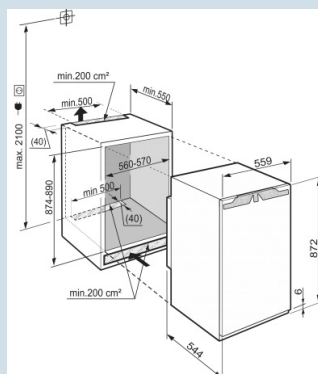

Une résistance jusqu'à 30 kg et un nettoyage aisé.
Tablettes GlassLine

La porte se ferme à partir de 30°.
Montage porte sur porte

Garde fruits et légumes frais plus longtemps.
Hygrométrie réglable bacs BioCool

Hauteur de niche	88 cm
Montage de la porte	porte sur porte
Volume brut total	159 l
Volume utile total	151 l
Volume utile réfrigérateur	151 l
Classe énergétique	A+++
Consommation électrique par an	65 kWh
Frais d'énergie par an	€ 14,-
Niveau sonore	34 dB(A)
Classe climatique	SN-T
Réfrigérant	R600a

IKP 1660
Premium
Bio
CoolSoft
SystemSuper
Cool

Prix de vente conseillé € 949

Dimensions

Hauteur	87,2 cm
Largeur	55,9 cm
Hauteur d'encastrement	87,4-89 cm
Largeur d'encastrement	56-57 cm
Profondeur d'encastrement min.	55 cm
Poids max. de la porte du placard réfrigérateur	16 kg
Poids net / Poids brut	36,2 kg / 39 kg
Hauteur emballage	931 mm
Largeur emballage	572 mm
Profondeur emballage	622 mm