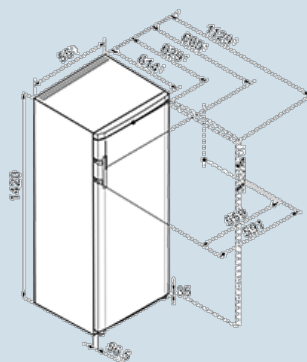

Ksl 2814

Comfort

Prix de vente conseillé € 649

Dimensions

| | |
|--------------------------------|-------------------|
| Hauteur | 1402 mm |
| Largeur | 550 mm |
| Profondeur | 630 mm |
| Profondeur porte ouverte à 90° | 1126 mm |
| Largeur porte ouverte à 90° | 592 mm |
| Enchâssable | Oui |
| Adossable au mur | Oui |
| Poids net / Poids brut | 46,7 kg / 50,4 kg |
| Hauteur emballage | 1454 mm |
| Largeur emballage | 567 mm |
| Profondeur emballage | 711 mm |