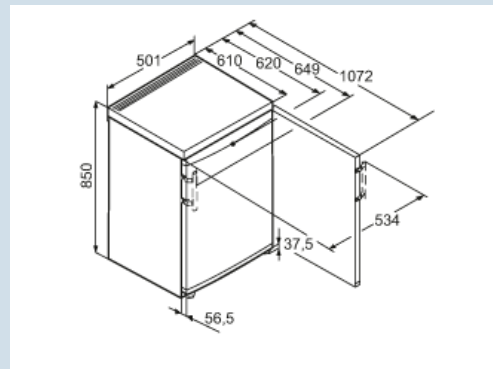

Réfrigérateurs modèle table

T 1410
Comfort

Prix de vente conseillé € 319

Quand la largeur est déterminante

Le réfrigérateur Liebherr T 1410 est un modèle de table d'une largeur de 50 cm. Version avec plateaux GlassLine réglables, bac à légumes de la largeur de l'armoire et plan de travail démontable. Deux balconnets de contre-porte sont réglables en hauteur et pourvus d'un fond en verre trempé amovible.

Carrosserie / Couleur porte	Blanc / Blanc
Matériau de la porte/ du couvercle	Acier
Volume brut total	141 l
Volume utile total	136 l
Volume utile réfrigérateur	136 l
Classe énergétique	A
Consommation électrique par an	118 kWh
Frais d'énergie par an	€ 27,-
Niveau sonore	37 dB(A)
Classe climatique	SN-ST
Réfrigérant	R600a
Puissance	0,8 A

T 1410

Comfort

Prix de vente conseillé € 319

Dimensions

Hauteur	850 mm
Largeur	501 mm
Profondeur	620 mm
Profondeur porte ouverte à 90°	1072 mm
Largeur porte ouverte à 90°	534 mm
Dessus amovible	Oui
Hauteur sans dessus	820 mm
Sous-encastrable	Oui
Enchâssable	Oui
Adossable au mur	Oui
Poids net / Poids brut	31,4 kg / 33,9 kg
Hauteur emballage	911 mm
Largeur emballage	517 mm
Profondeur emballage	711 mm