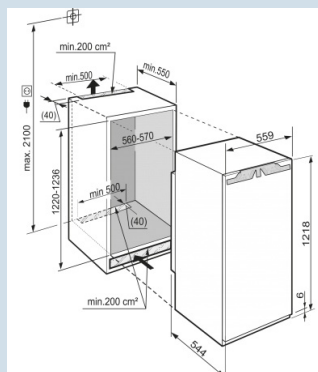

Hauteur de niche	122 cm
Montage de la porte	porte sur porte
Matériau de la porte/ du couvercle	Acier
Volume brut total	191 l
Volume utile total	181 l
Volume utile réfrigérateur	165 l
dont compartiment BioFresh	59 l
Volume utile congélateur	16 l
Classe énergétique	<b>A+++</b>
Consommation électrique par an	130 kWh
Frais d'énergie par an	€ 30,-
Niveau sonore	33 dB(A)
Classe climatique	SN-T

Hauteur	1218 mm
Largeur	559 mm
Profondeur	544 mm
Hauteur d'encastrement en mm	1220-1236 mm
Largeur d'encastrement en mm	560-570 mm
Profondeur d'encastrement min. en mm	550 mm
Poids max. de la porte du placard réfrigérateur	19 kg
Poids net / Poids brut	52,5 kg / 55,3 kg
Hauteur emballage	1277 mm
Largeur emballage	572 mm
Profondeur emballage	622 mm