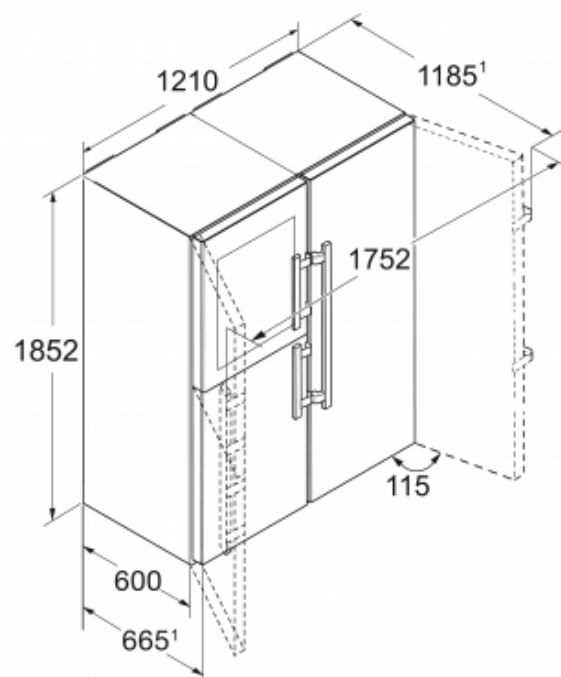

**SBSes 8473 Premium**

**Standaardinformatie**

Artikelnummer	SBSes 8473-20
EAN nummer	4016803038078
Uitvoering	Premium
Prijs	€ 4249,00
Mogelijkheid om deur op 90° te blokkeren	Ja
Behuizing	Edelstaal
Kleur deur	Edelstaal
Materiaal deur/deksel	Edelstaal
Netto inhoud totaal	688 l
Bruto inhoud koeldeel	599 l
Netto inhoud koeldeel	562 l
waarvan BioFresh	172 l
Bruto inhoud vriesdeel	154 l
Netto inhoud vriesdeel	126 l
Energieklasse	A+++
Energieverbruik per jaar	251 kWh
Energieverbruik per dag	0,686 kWh
Energiekosten per jaar	€ 53,-
Klimaatklasse	SN-T

**Afmetingen**

Hoogte	1850 mm
Breedte	1210 mm
Diepte (incl. wandafstand)	665 mm
Diepte bij 90° geopende deur	1230 mm
Breedte bij 90° geopende deur	1280 mm
Tussenbouwbaar	Ja
Plaatsbaar tegen muur	Ja
Netto gewicht	160,3 kg
Bruto gewicht	171,7 kg
Hoogte verpakking	1909 mm
Breedte verpakking	1230 mm
Diepte verpakking	709 mm

**Overige kenmerken**

Deur zelfsluitend	JA°
Greep	Hevelgrepen aluminium
Materiaal interieur	Kunststof wit
Stelpoten in hoogte verstelbaar	4
Transportwieltjes achter	Ja
Transportgrepen achter	Ja
Aantal draagplateaus	7
Materiaal draagplateau	Glas
Afwerking draagplateau	Edelstaal
Display	2,4 inch kleurendisplay
Soort bedieningspaneel	Tiptoets
Deuralarm koeldeel	Akoestisch deuralarm
Temperatuuralarm	Optisch en akoestisch temperatuuralarm
Kinderbeveiliging	Ja
SoftSystem sluiting	Ja