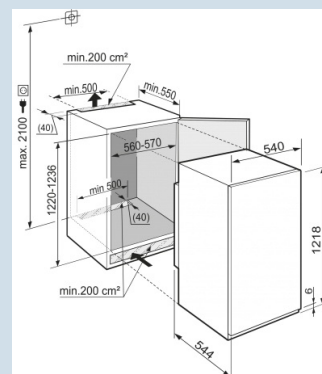

Balconnets de contre-porte Comfort

Température facile à lire.

LCD avec affichage digital de la température

De l'espace pour des récipients hauts .

Tablette GlassLine en deux parties et coulissante

Tiroir BioCool facile à ouvrir

Tiroir sur roulettes

Hauteur de niche	122 cm
Montage de la porte	à glissières
Volume brut total	229 l
Volume utile total	217 l
Volume utile réfrigérateur	217 l
Classe énergétique	A++
Consommation électrique par an	105 kWh
Frais d'énergie par an	€ 23,-
Niveau sonore	35 dB(A)
Classe climatique	SN-T
Réfrigérant	R600a

IKS 2330

Comfort

Bio
CoolSuper
Cool

Prix de vente conseillé € 759

Dimensions

Hauteur	121,8 cm
Largeur	54 cm
Hauteur d'encastrement	122-123,6 cm
Largeur d'encastrement	56-57 cm
Profondeur d'encastrement min.	55 cm
Poids net / Poids brut	43 kg / 46,1 kg
Hauteur emballage	1277 mm
Largeur emballage	555 mm
Profondeur emballage	622 mm