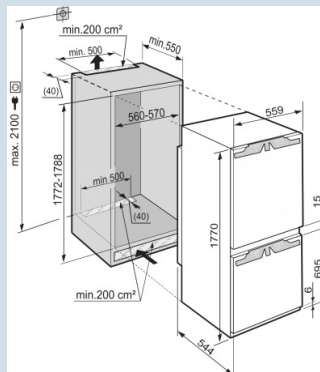

#### La porte se ferme à partir de 30°.

Montage porte sur porte

|                                |                 |
|--------------------------------|-----------------|
| Hauteur de niche               | 178 cm          |
| Montage de la porte            | porte sur porte |
| Volume brut total              | 284 l           |
| Volume utile total             | 274 l           |
| Volume utile réfrigérateur     | 194 l           |
| Volume utile congélateur       | 80 l            |
| Classe énergétique             | <b>A++</b>      |
| Consommation électrique par an | 235 kWh         |
| Frais d'énergie par an         | € 54,-          |
| Niveau sonore                  | 35 dB(A)        |
| Classe climatique              | SN-T            |
| Réfrigérant                    | R600a           |
| Puissance                      | 1,4 A           |

Prix de vente conseillé € 1199

**Dimensions**

|  |                   |
|--|-------------------|
| Hauteur  | 1770 mm           |
| Largeur  | 559 mm            |
| Hauteur d'encastrement en mm                       | 1772-1788 mm      |
| Largeur d'encastrement en mm                       | 560-570 mm        |
| Hauteur de congélateur en mm                       | 695               |
| Espace entre section de refroid. et de cong. en mm | 15                |
| Profondeur d'encastrement min. en mm               | 550 mm            |
| Poids max. de la porte du placard réfrigérateur    | 17 kg             |
| Poids maximal de la porte du placard congélateur   | 12 kg             |
| Poids net / Poids brut                             | 61,5 kg / 65,3 kg |
| Hauteur emballage                                  | 1829 mm           |
| Largeur emballage                                  | 572 mm            |
| Profondeur emballage                               | 622 mm            |